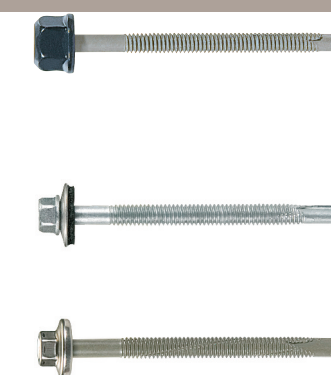

Vis Têtinox P13 autoperceuse 5,5x80 TK12

Réf. : 1580-099

Les Accessoires

Cavalier prélaqué double face

- Galvanisé Réf. : 80xxxx-061
- Alu Réf. : 80xxxx-064

Rondelle à bossage prélaquée Ø 34

- Galvanisé Réf. : 90xxxx-031

Rondelle néoprène

Rondelle vulca alu ou inox

Bande alu Butyl 50, 75, 100, 150, 200 et 300 mm

Rivet à frapper alu/inox laqué 4,8x30

Blister 50 pièces

Réf. : 50xxxx-098

Bande mousse P.E. 40x5

Réf. : 405-048

Pontet plastique H = 34, H = 39, H = 44

Aérosol peinture et vernis

Manchons Fenoflash EPDM et silicone pour sortie de toiture

Vis Têtalu de couture P1 6,3x22 + vulca

- Réf. : 263022-057 + xxxx-012

Vis inox de couture 4,8x19 + vulca

- Réf. : 48019-052

Vis Têtinox P1 6,3x22 + vulca

- Réf. : 6322-100