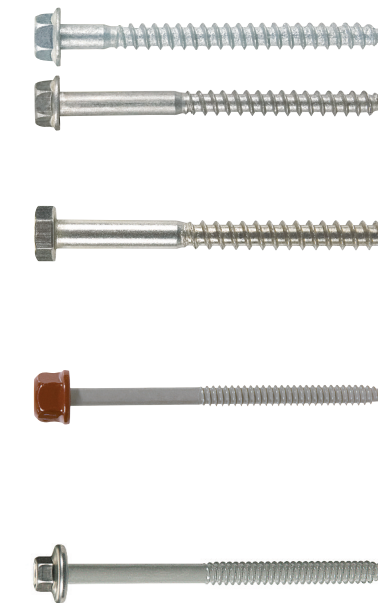

Vis Têtinox P1 autoperceuse 6,3x100 TK12

Réf. : 1610-099

Sur profil à froid épaisseur 1,5 à 5mm

PROFIL À FROID

Vis Têtalu P5 autoperceuse 6,3x75 TK12 de couleur

Réf. : 263075-054 + xxxx-012

Vis inox P5 autoperceuse 5,5x75 + vulca

Réf. : 55075-072