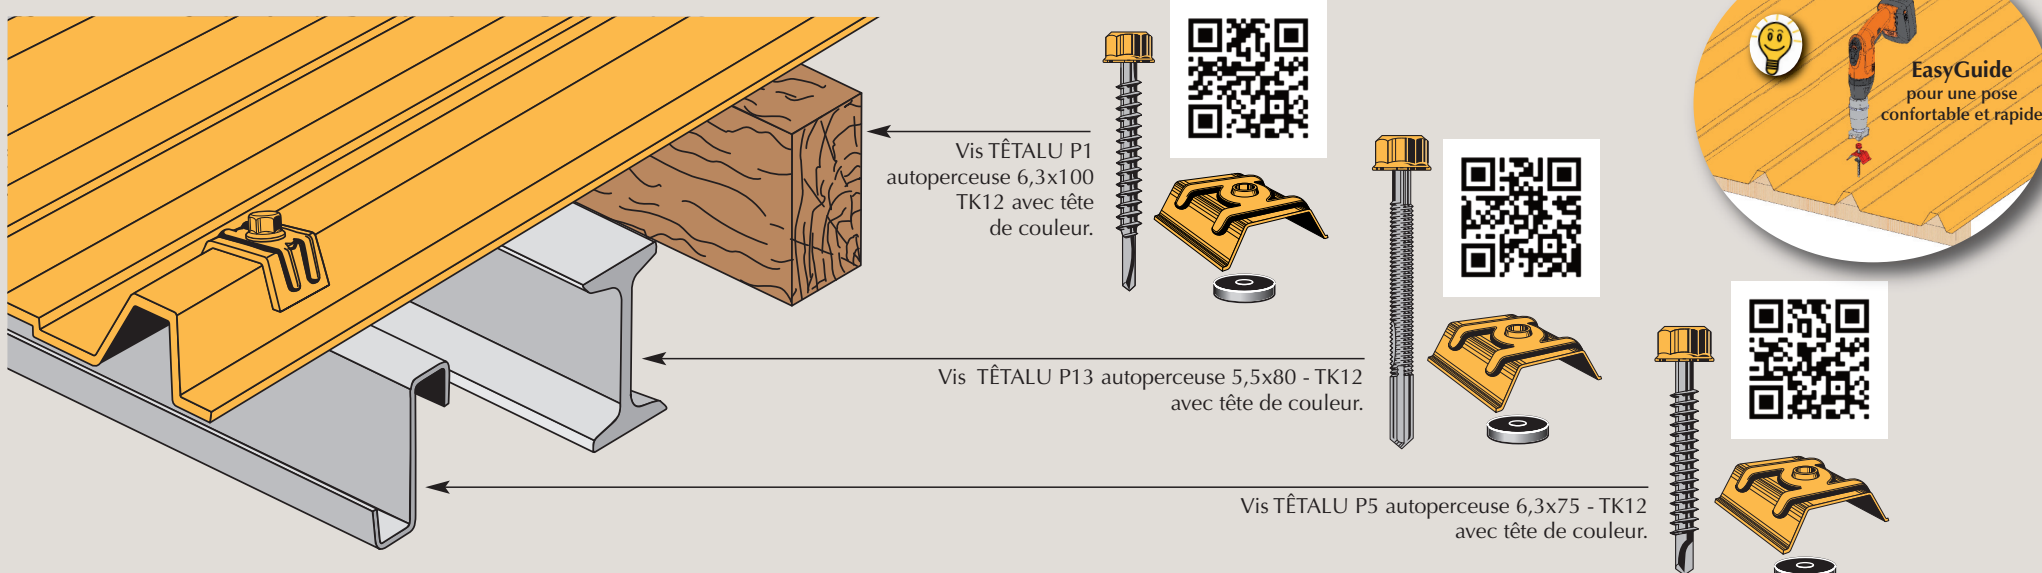

Fixations FAYNOT

Couverture *bac acier* en sommet d'onde

FAYNOT
ENVELOPPE DU BÂTIMENT

www.faynot.com
www.faynot.com/fda/catalogue.pdf

Couverture bac acier nervuré

Fixations et accessoires en sommet d'onde

Les Indispensables

Sur panne bois

BOIS

Tirefond TH à embase 8x90 à visser

- Galvanisé à chaud Réf. : 8190-021

- Aluminium Réf. : 8090-071
Existent également en 8x100 à visser.

Tirefond TH 8x90 à visser

- Inox A2 Réf. : 180090-004
Existe également en 8x100 à visser.

Vis Têtalu P1 autoperceuse 6,3x100 TK12 de couleur

Réf. : 263100-055 + xxxx-012

Vis Têtinox P1 autoperceuse 6,3x100 TK12

Réf. : 1610-099

Sur profil à froid épaisseur 1,5 à 5mm

PROFIL À FROID

Vis Têtalu P5 autoperceuse 6,3x75 TK12 de couleur

Réf. : 263075-054 + xxxx-012

Vis inox P5 autoperceuse 5,5x75 + vulca

Réf. : 55075-072

Vis Têtinox P5 autoperceuse 6,3x75 TK12

Réf. : 1675-099

Sur poutrelle acier épaisseur 5 à 13mm

POUTRELLE IPN, IPE...

Vis têtalu P13 autoperceuse 5,5x80 TK12 de couleur

Réf. : 255080-054 + xxxx-012

Vis inox P13 autoperceuse 5,5x80 + vulca

Réf. : 55080-073

Vis Têtinox P13 autoperceuse 5,5x80 TK12

Réf. : 1580-099

Les Accessoires

Cavalier prélaqué double face

- Galvanisé Réf. : 80xxxx-061
- Alu Réf. : 80xxxx-064

Rondelle à bossage prélaquée Ø 34

- Galvanisé Réf. : 90xxxx-031

Rondelle néoprène

Rondelle vulca alu ou inox

Bande alu Butyl 50, 75, 100, 150, 200 et 300 mm

Rivet à frapper alu/inox laqué 4,8x30

Blister 50 pièces

Réf. : 50xxxx-098

Bande mousse P.E. 40x5

Réf. : 405-048

Pontet plastique H = 34, H = 39, H = 44

Aérosol peinture et vernis

Manchons Fenoflash EPDM et silicone pour sortie de toiture

Vis Têtalu de couture P1 6,3x22 + vulca

- Réf. : 263022-057 + xxxx-012

Vis inox de couture 4,8x19 + vulca

- Réf. : 48019-052

Vis Têtinox P1 6,3x22 + vulca

- Réf. : 6322-100