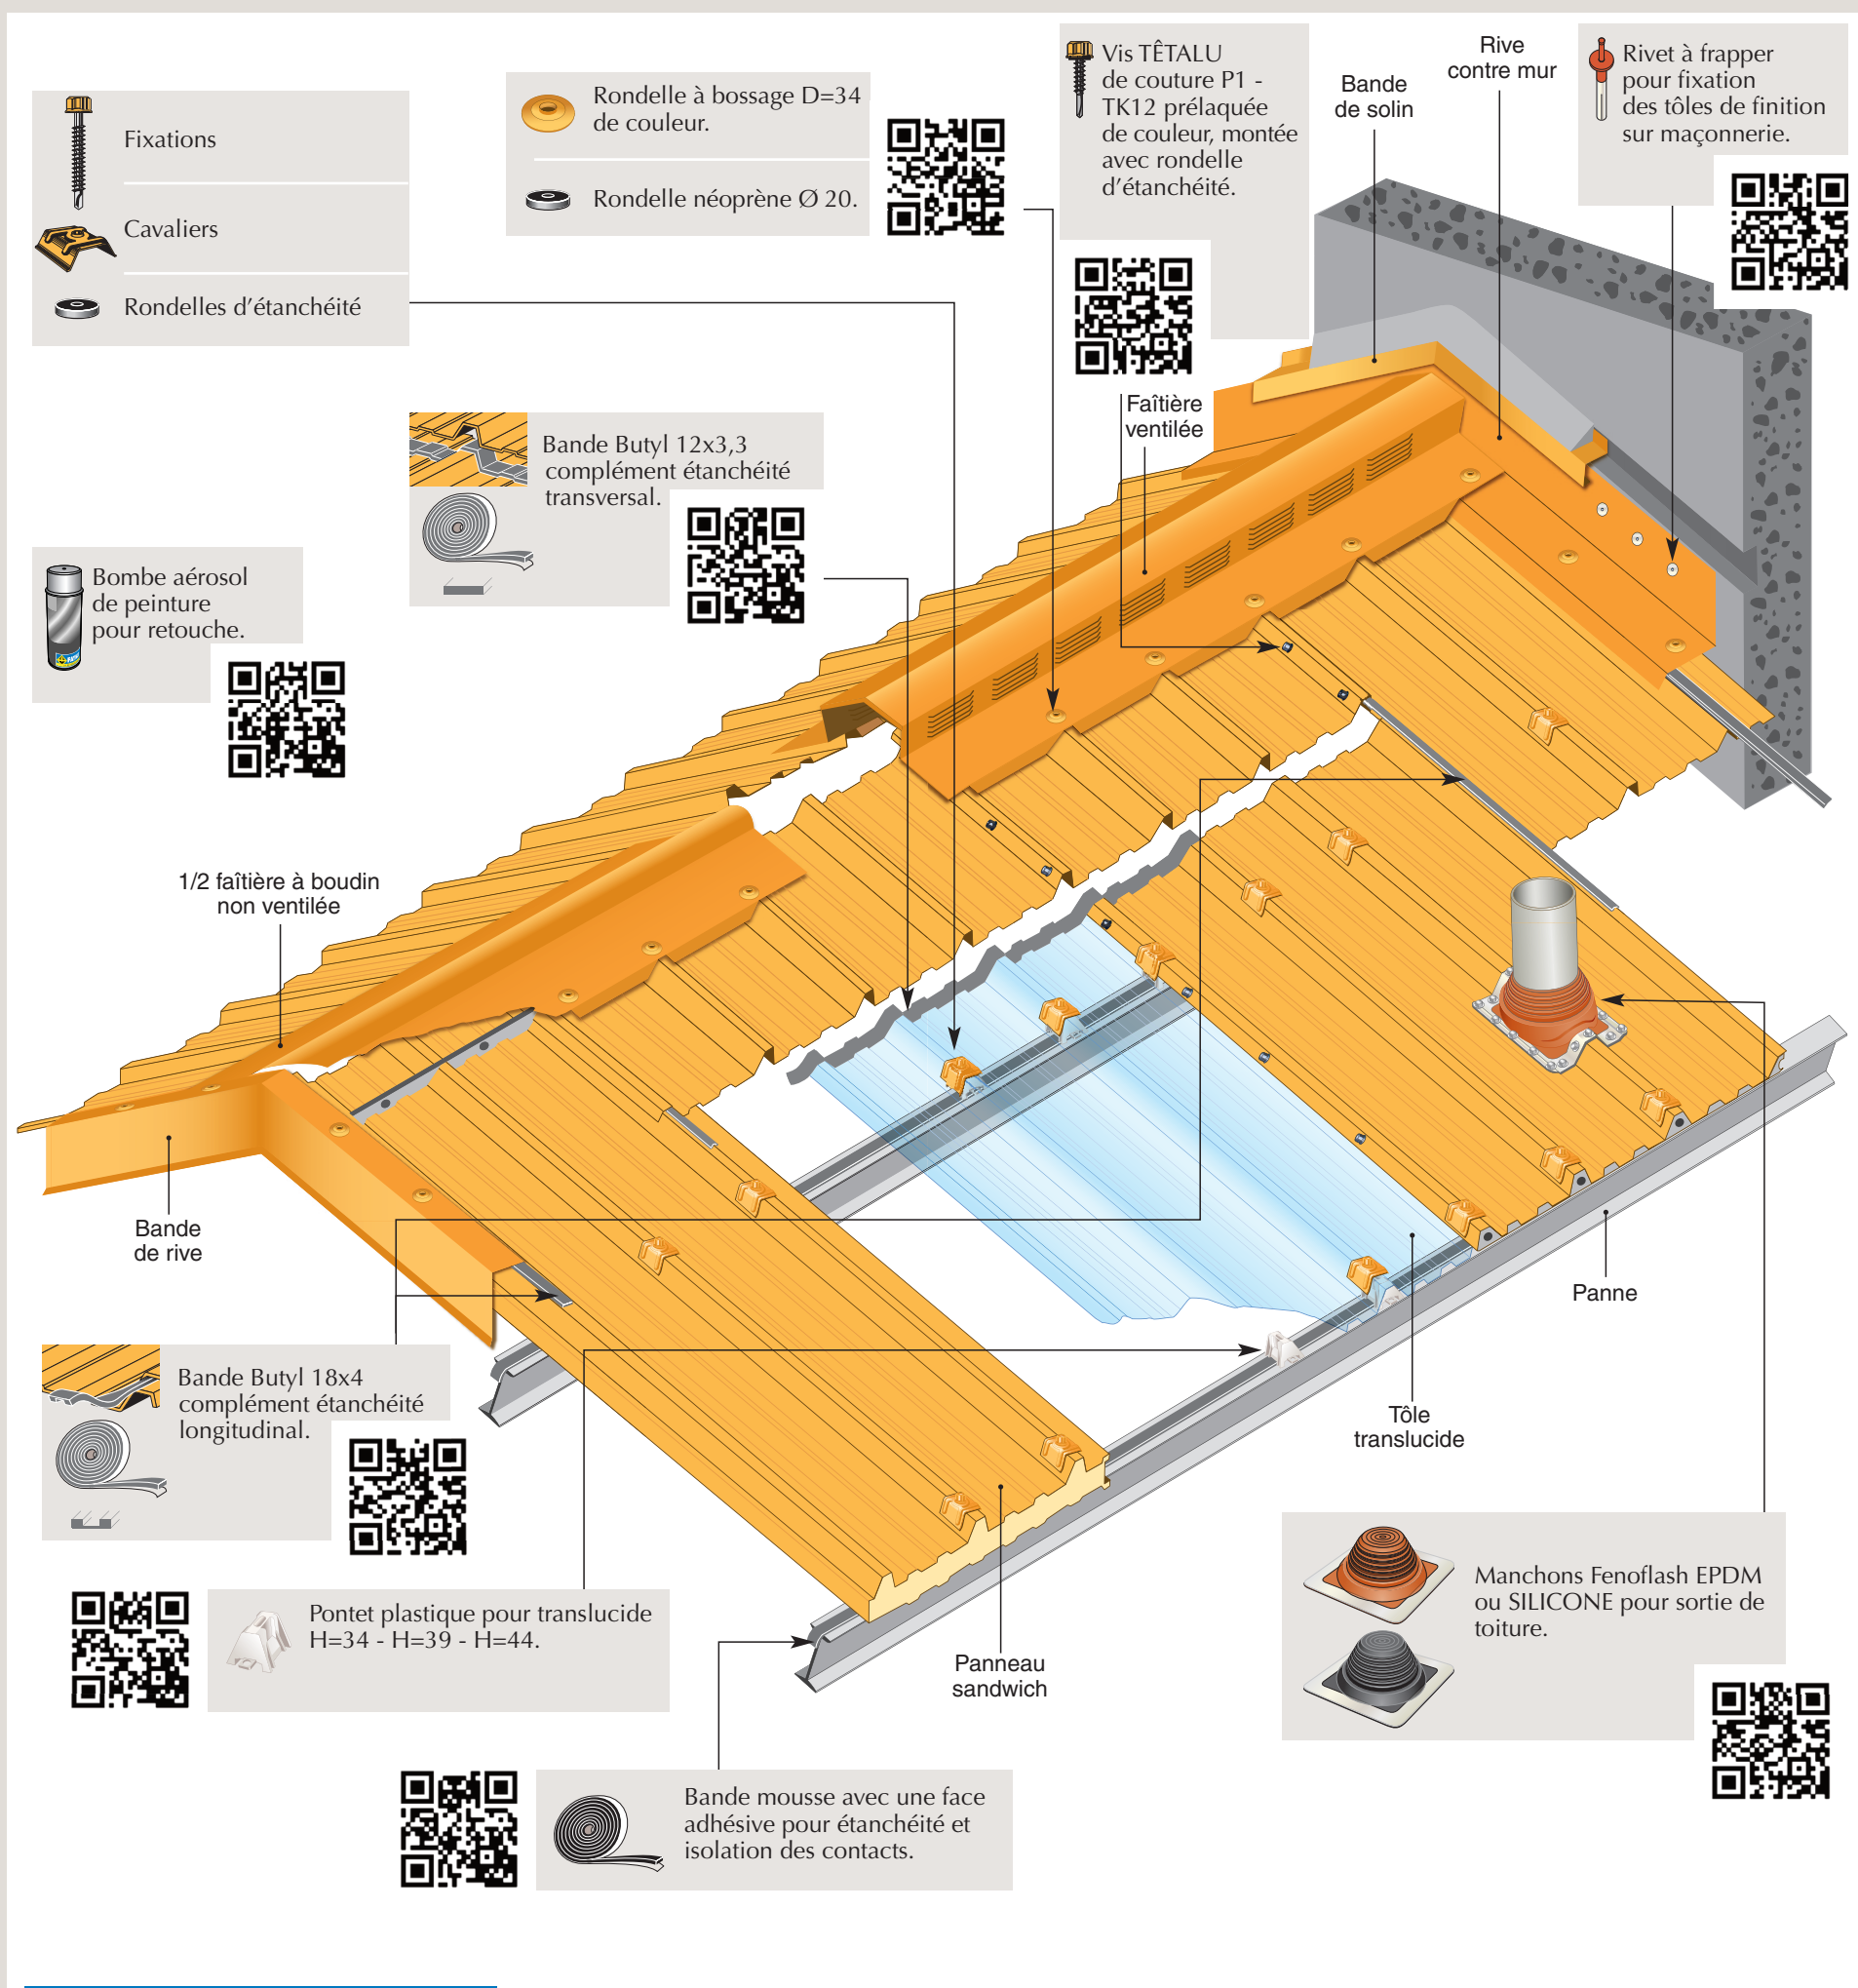

Fixations FAYNOT

Couverture *bac acier* en sommet d'onde

FAYNOT
ENVELOPPE DU BÂTIMENT

www.faynot.com
www.faynot.com/fda/catalogue.pdf

Couverture bac acier nervuré

Fixations et accessoires en sommet d'onde

Les Indispensables

Sur panne bois

BOIS

Tirefond TH à embase 8x90 à visser

- Galvanisé à chaud Réf. : 8190-021

- Aluminium Réf. : 8090-071
Existent également en 8x100 à visser.

Tirefond TH 8x90 à visser

- Inox A2 Réf. : 180090-004
Existe également en 8x100 à visser.

Vis Têtalu P1 autoperceuse 6,3x100 TK12 de couleur

Réf. : 263100-055 + xxxx-012

Vis Têtinox P1 autoperceuse 6,3x100 TK12

Réf. : 1610-099

Sur profil à froid épaisseur 1,5 à 5mm

PROFIL À FROID

Vis Têtalu P5 autoperceuse 6,3x75 TK12 de couleur

Réf. : 263075-054 + xxxx-012

Vis inox P5 autoperceuse 5,5x75 + vulca

Réf. : 55075-072

Vis Têtinox P5 autoperceuse 6,3x75 TK12

Réf. : 1675-099

Sur poutrelle acier épaisseur 5 à 13mm

POUTRELLE IPN, IPE...

Vis têtalu P13 autoperceuse 5,5x80 TK12 de couleur

Réf. : 255080-054 + xxxx-012

Vis inox P13 autoperceuse 5,5x80 + vulca

Réf. : 55080-073

Vis Têtinox P13 autoperceuse 5,5x80 TK12

Réf. : 1580-099

Les Accessoires

Cavalier prélaqué double face

- Galvanisé Réf. : 80xxxx-061
- Alu Réf. : 80xxxx-064

Rondelle à bossage prélaquée Ø 34

- Galvanisé Réf. : 90xxxx-031

Rondelle néoprène

Rondelle vulca alu ou inox

Bande alu Butyl 50, 75, 100, 150, 200 et 300 mm

Rivet à frapper alu/inox laqué 4,8x30

Blister 50 pièces

Réf. : 50xxxx-098

Bande mousse P.E. 40x5

Réf. : 405-048

Pontet plastique H = 34, H = 39, H = 44

Aérosol peinture et vernis

Manchons Fenoflash EPDM et silicone pour sortie de toiture

Vis Têtalu de couture P1 6,3x22 + vulca

- Réf. : 263022-057 + xxxx-012

Vis inox de couture 4,8x19 + vulca

- Réf. : 48019-052

Vis Têtinox P1 6,3x22 + vulca

- Réf. : 6322-100