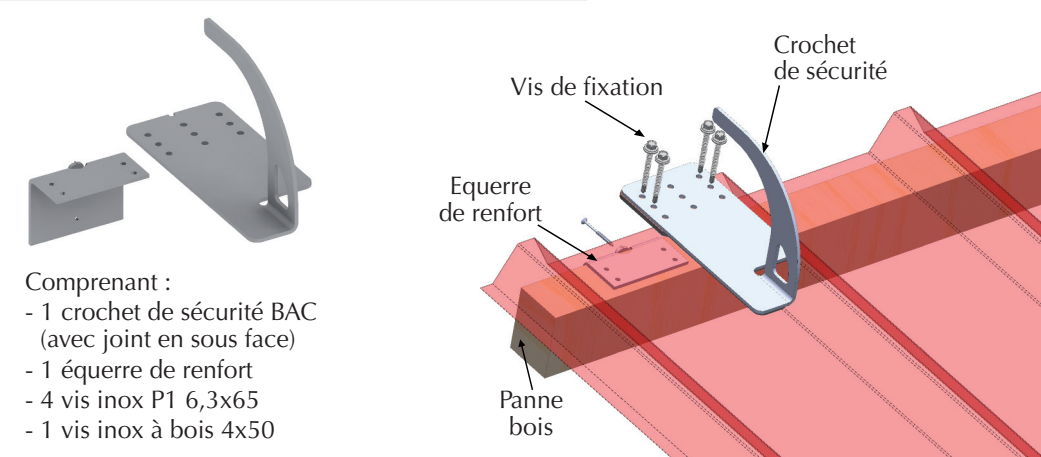

LA SÉCURITÉ

Kit crochet de sécurité BAC sur bois

Comprenant :
- 1 crochet de sécurité BAC (avec joint en sous face)
- 1 équerre de renfort
- 4 vis inox P1 6,3x65
- 1 vis inox à bois 4x50

Disponible en acier galvanisé à chaud ou en acier inoxydable A4