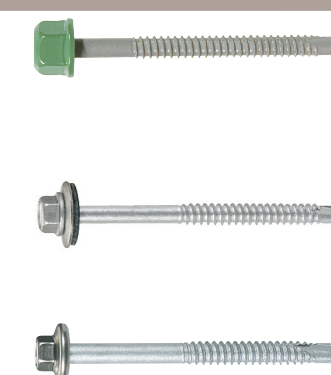

Vis Têtinox P5 autoperceuse 6,3x75 TK12

Réf. : 1675-099

Sur poutrelle acier épaisseur 5 à 13mm

POUTRELLE IPN, IPE...

Vis têtalu P13 autoperceuse 5,5x80 TK12 de couleur

Réf. : 255080-054 + xxxx-012

Vis inox P13 autoperceuse 5,5x80 + vulca

Réf. : 55080-073