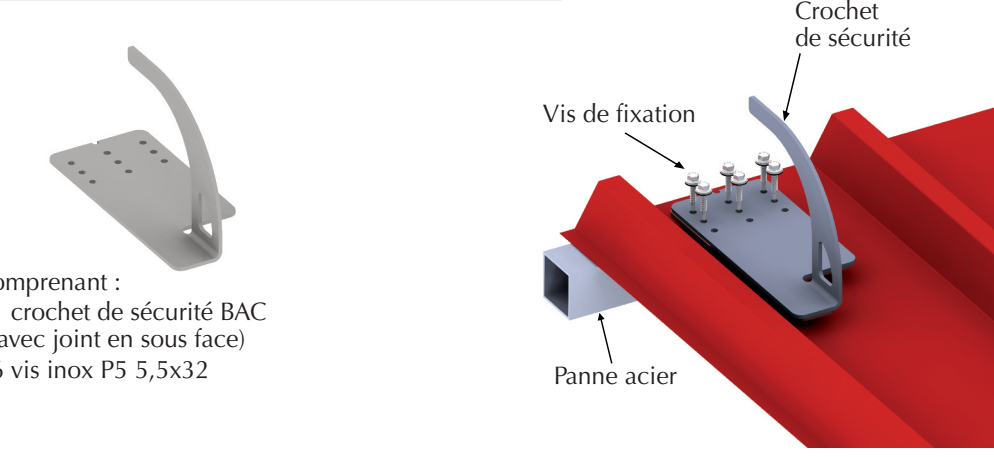

Kit crochet de sécurité BAC sur acier

Comprenant :
- 1 crochet de sécurité BAC (avec joint en sous face)
- 6 vis inox P5 5,5x32

Disponible en acier galvanisé à chaud ou en acier inoxydable A4

Retrouvez la gamme complète sur notre catalogue www.faynot.com/fda/catalogue.pdf